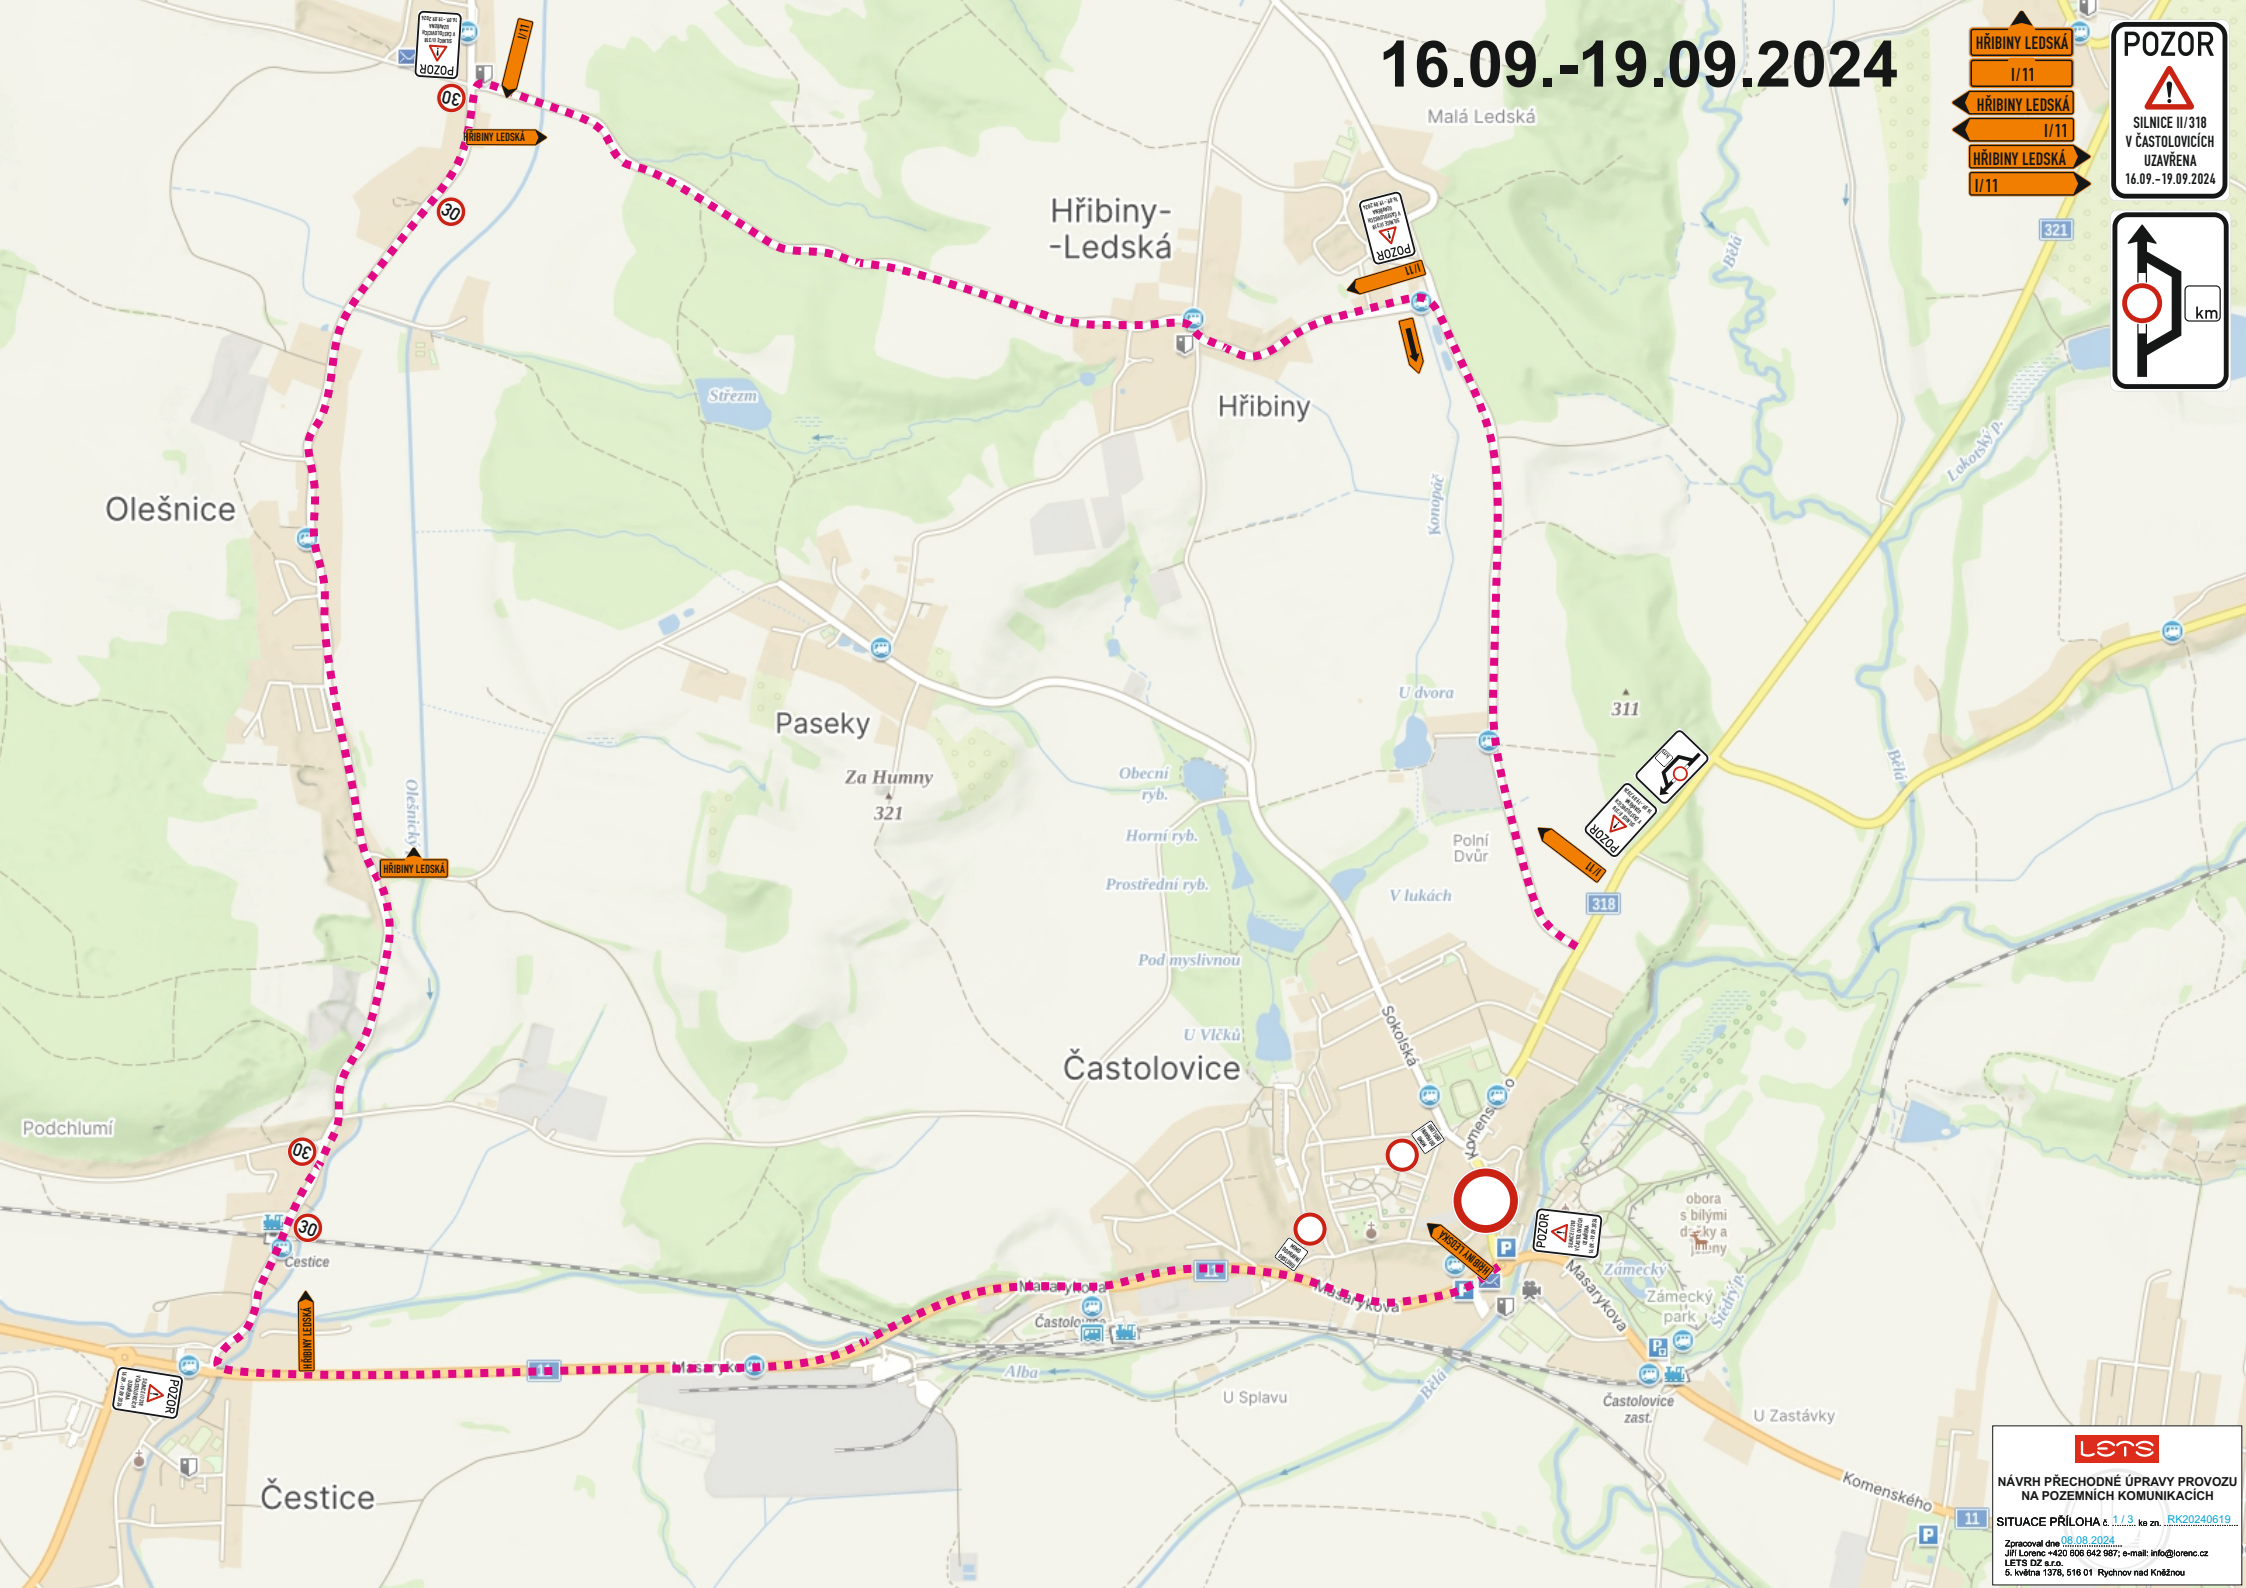

16.09.-19.09.2024

- HŘIBINY LEDSKÁ I/11
- HŘIBINY LEDSKÁ I/11
- HŘIBINY LEDSKÁ I/11
- HŘIBINY LEDSKÁ I/11

POZOR

SILNICE II/318
V ČASTOLOVICÍCH
UZAVŘENA
16.09.-19.09.2024

km

lets

NÁVRH PŘECHODNÉ ÚPRAVY PROVOZU
NA POZEMNÍCH KOMUNIKACÍCH