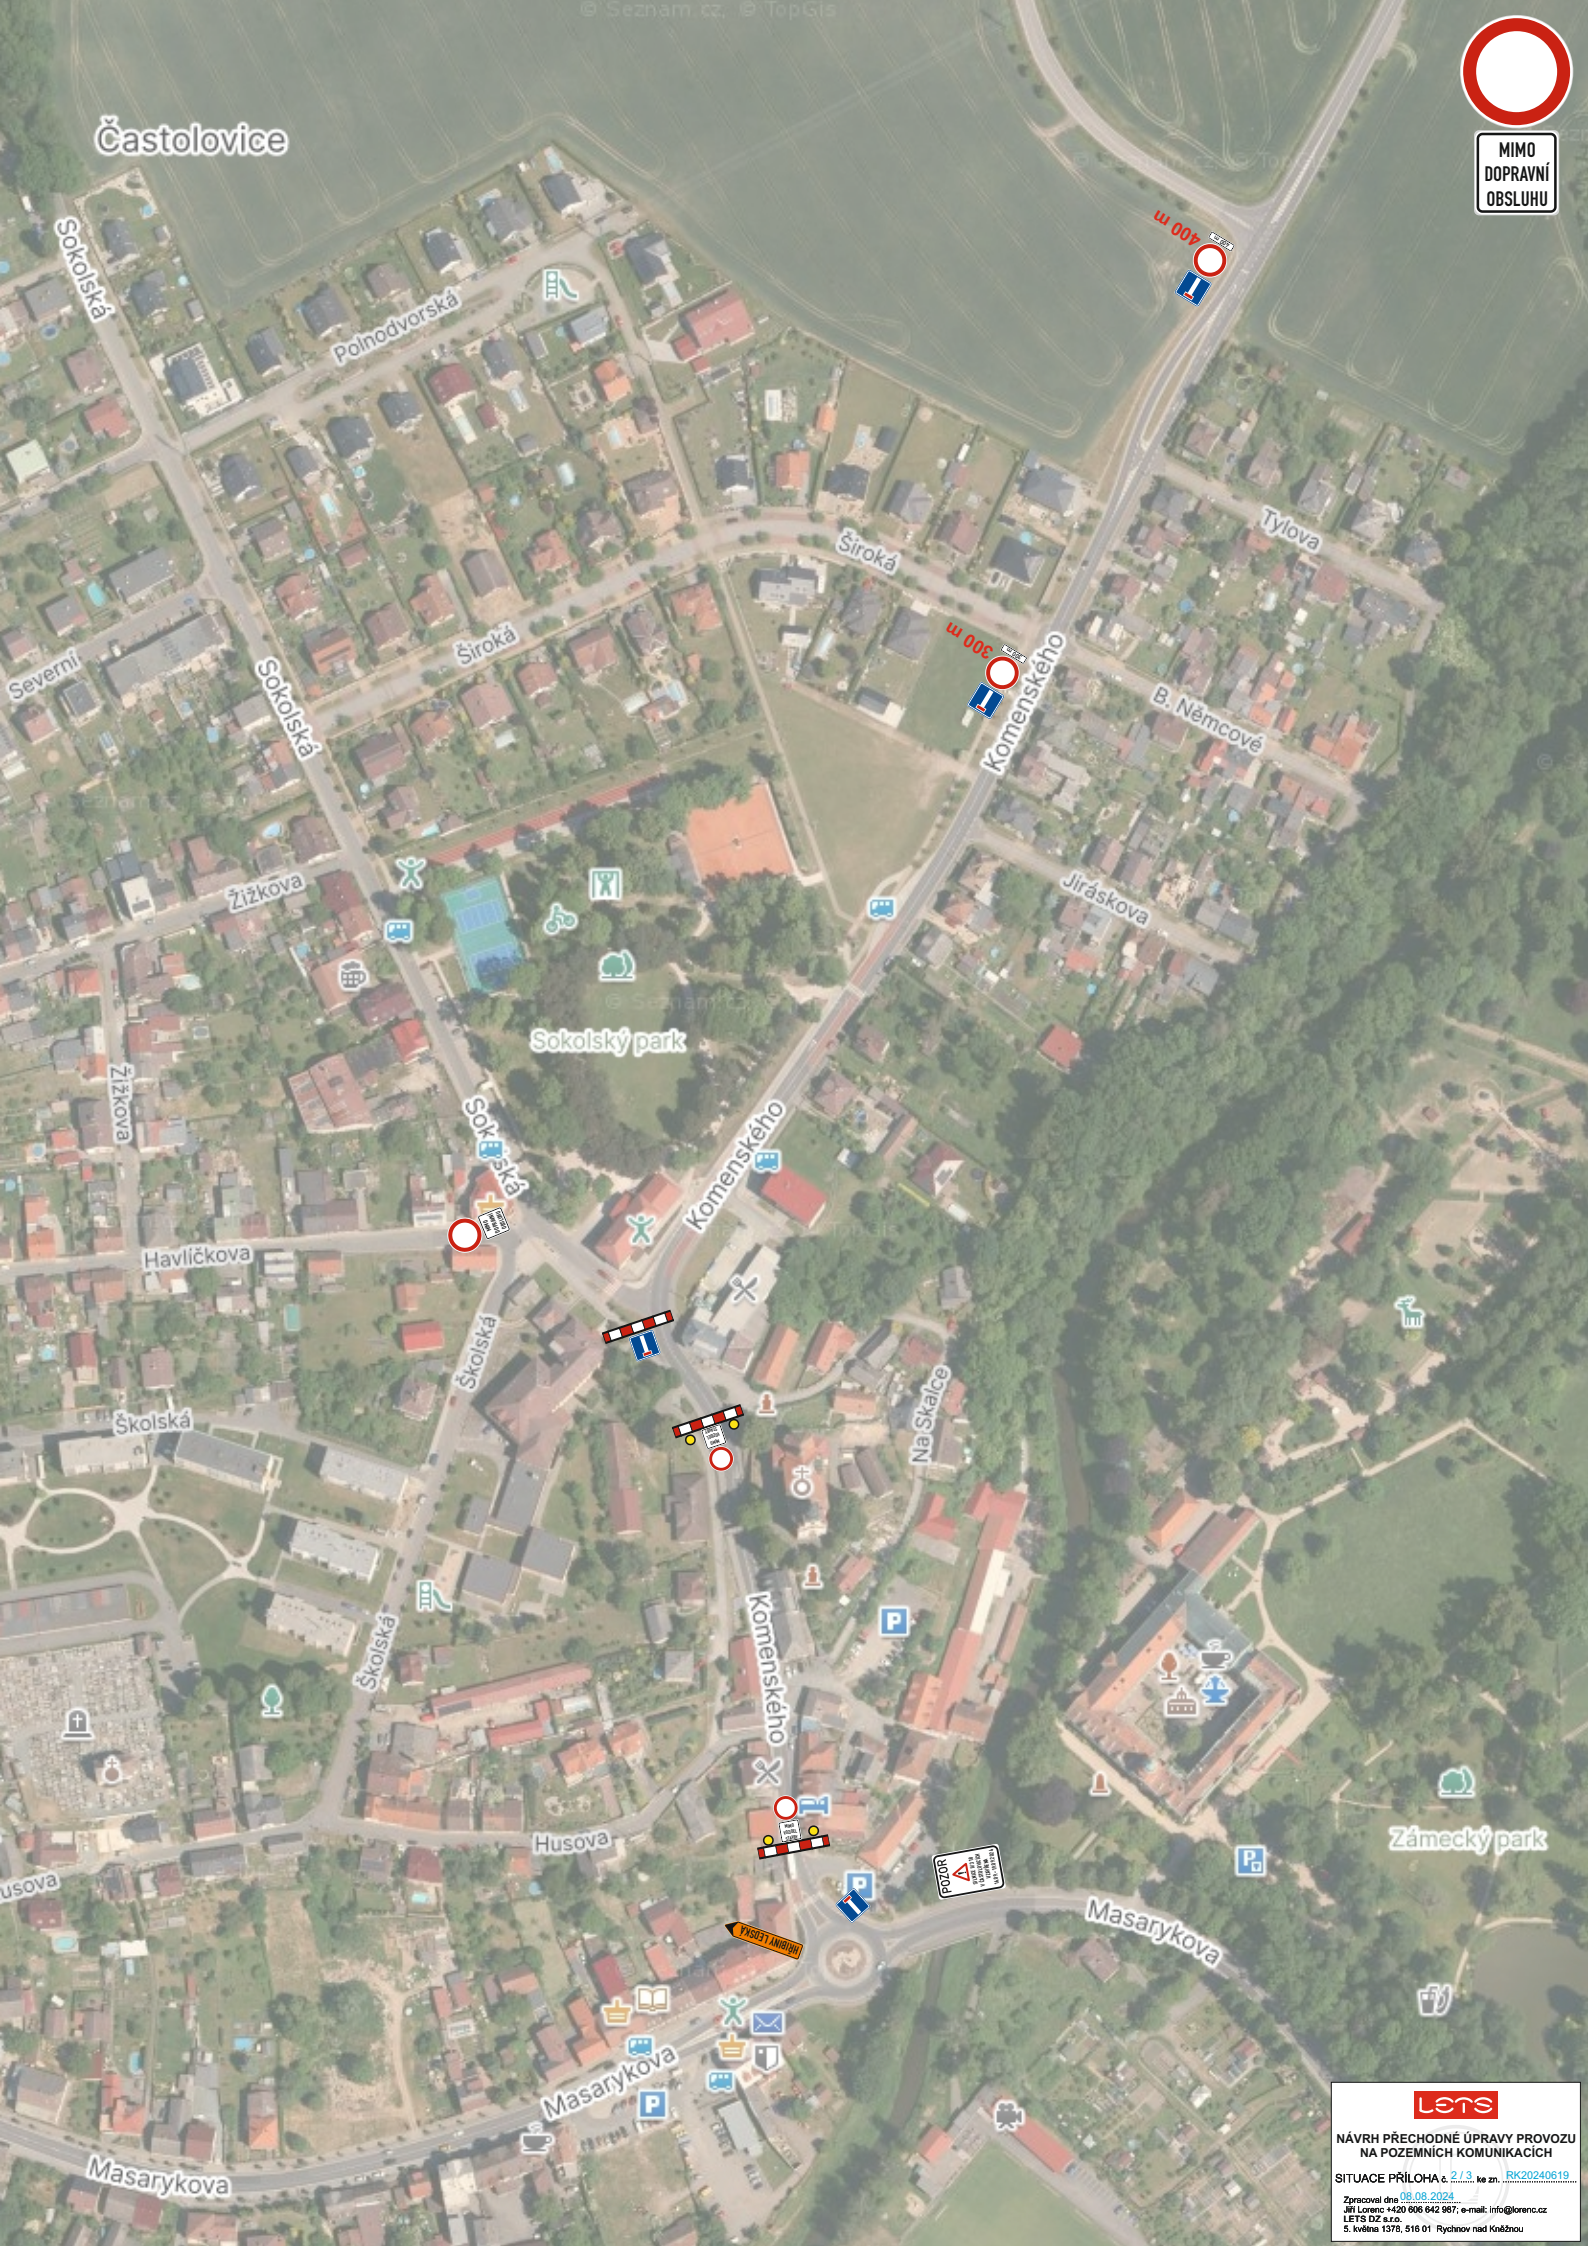

Častolovice

MIMO
DOPRAVNÍ
OBSLUHU

lets

NÁVRH PŘECHODNÉ ÚPRAVY PROVOZU
NA POZEMNÍCH KOMUNIKACÍCH

SITUACE PŘÍLOHA č. 2.1.3 ke zn. RK20240619

Zpracováno dne: 08.08.2024
Jiří Lorenc +420 806 642 987; e-mail: info@lorenc.cz
LETS DZ s.r.o.
5. květen 1578, 516 01 Rychov nad Kněžnou